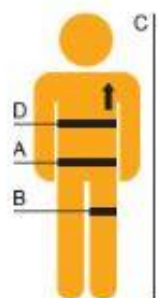

Size table

SIZE	S-L	XL-XXL
B (cm)	45 - 70	45 - 85
B (in)	18 - 27	18 - 33
C (cm)	150 - 185	180 - 210
C (ft)	4.9 - 6	5.9 - 6.8
m (g)	820	885